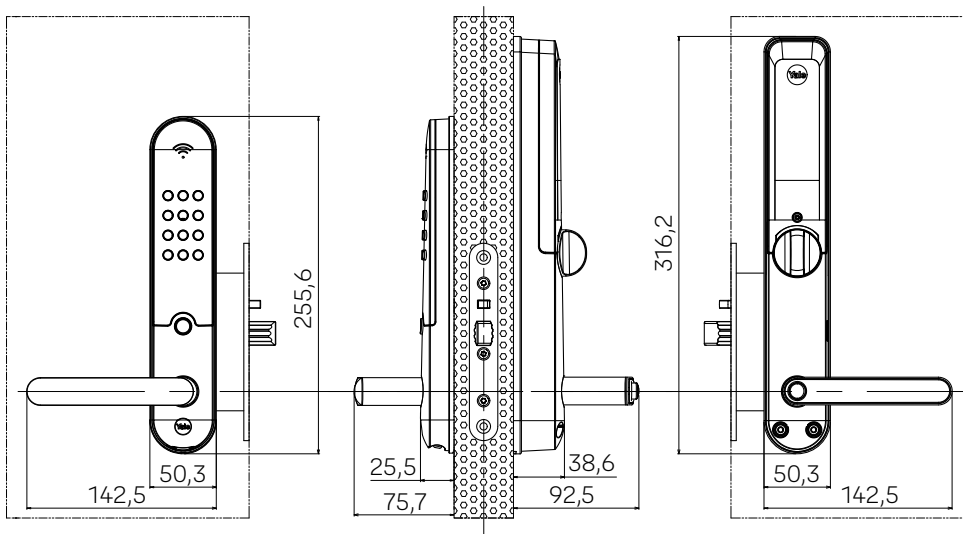

Mittatiedot

Yale Home

Apple, Apple-logo ja iPhone ovat Apple Inc:n Yhdysvalloissa ja muissa maissa rekisteröityjä tavaramerkkejä. App Store on Apple Inc:n Yhdysvalloissa ja muissa maissa rekisteröity palvelumerkki. Google ja Google Play ovat Google LLC:n rekisteröityjä tavaramerkkejä. Google Assistant ei ole saatavilla tietyillä kielillä ja tietyissä maissa. Katso tiedot Amazon Alexa -äänikomennoista (Skills) ja maayhteensopivuudesta Amazon-verkkosivuilta. Käyttääksesi tätä HomeKit-yhteensopivaa laitetta, suosittelemme uusimman iOS tai iPadOS -version käyttämistä.

www.yale.fi

Yale on ASSA ABLOY -konserniin kuuluva globaali kuluttajabrändi, jota Suomessa edustaa Abloy Oy.

6009983