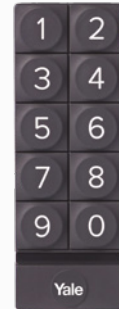

Yale Linus® -älylukon hyödyt

Avaa lukko älypuhelimella tai aseta se avautumaan, kun lähestyt ovea

Näe kuka ovestasi kulkee ja tarkista onko ovesi avoinna vai suljettu

Anna vieraillesi virtuaalisia avaimia ja hallitse kulkuoikeuksia mistä tahansa

Aseta automaattinen lukitus ja aloita huolettomampi elämä